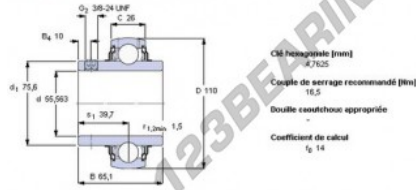

## Housed bearing accessorie YAR212-203-2F-SKF - YAR212-203-2F-SKF

<https://www.123bearing.ie/bearing-housing/housed-bearing/accessories/yar212-203-2f-skf>

Dimensions d'encrembrement			Charges de base		Vitesse limite		Désignation
d	D	B	C	dynamique C	statique C <sub>0</sub>	avec tolérance d'arbre h6 tr/min	
mm				kN			-
55,5625	110	65,1	26	52,7	36	3400	YAR 212-203-2F

### PRODUCT FEATURES

Brand	SKF
N° Ean13	7316571261430
Inside diameter	55.56 mm
Outside diameter	110 mm
Thickness	65.1 mm
Tightening	set screw
Weight	1678 g
Packaging	1

[contact@123bearing.ie](mailto:contact@123bearing.ie)