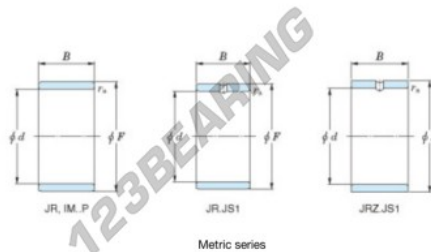

## Inner ring IM-15-20-20-P-JTEKT - IM-15-20-20-P-JTEKT

<https://www.123bearing.ie/bearing-housing/needle-roller-bearing/inner-ring/im-15-20-20-p-jtekt>

Boundary dimensions

Bearing No.	Boundary dimensions(mm)			
	d	F	B	rs
IM 15 20 20 P	15	20	20	0.35

## PRODUCT FEATURES

Brand	JTEKT
N° Ean13	3616060799098
Inside diameter	15 mm
Outside diameter	20 mm
Thickness	20 mm
Type	IM...P
Packaging	1

[contact@123bearing.ie](mailto:contact@123bearing.ie)

+33 359 36 04 90