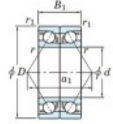

Deep groove ball bearing single row 7019-CDB-FY-JTEKT - 7019-CDB-FY-JTEKT

<https://www.123bearing.ie/bearing-housing/deep-groove-bearing/single-row/7019-cdb-fy-jtekt>

Boundary dimensions

Bearing No.	Boundary dimensions(mm)					Basic load ratings(kN)		Fatigue load factor		Limiting speeds(min-1)
	d	D	B	r1(mm)	r2(mm)	Cr	C0r	f0	f1	Grease lub
7019CDB FY	95	145	48	1.5	1	149	147	7.4	15.9	5300

PRODUCT FEATURES

Brand	JTEKT
N° Ean13	3616060647610
Inside diameter	95 mm
Outside diameter	145 mm
Thickness	48 mm
Limiting speed	5300 rpm
Dynamic load	149 kN
Static load	147 kN
Packaging	1

contact@123bearing.ie

+33 359 36 04 90

CRT4 de Lesquin 60 Rue Du Haut De Sainghin 59273 Fretin FRANCE