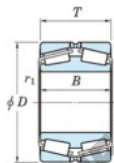

Tapered roller bearing 453-800-JTEKT - 453-800-JTEKT

<https://www.123bearing.ie/bearing-housing/roller-bearing/tapered/453-800-jtekt>

Boundary dimensions

Bearing No.	Boundary dimensions(mm)					Basic load ratings(kN)		Fatigue load limit(kN)	Limiting speeds(min-1)
	d	D	T	r1 (mm)	r1 (mm)	Cr	C0r	Grease lub.	
453/800	800	1280	375	9.5	9.5	-	27400	-	-

PRODUCT FEATURES

Brand	JTEKT
N° Ean13	3616060628619
Inside diameter	800 mm
Outside diameter	1280 mm
Thickness	375 mm
Static load	274000 kN
Packaging	1

contact@123bearing.ie

+33 359 36 04 90

CRT4 de Lesquin 60 Rue Du Haut De Sainghin 59273 Fretin FRANCE