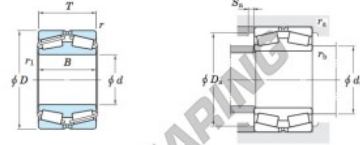

## Tapered roller bearing 45326-JTEKT - 45326-JTEKT

<https://www.123bearing.ie/bearing-housing/roller-bearing/tapered/45326-jtekt>

Double-row tapered roller bearings  
TDI type Koyo

| Boundary dimensions (mm) |     |    |    |   |                | Basic load ratings (kN) |                 | Limiting speeds (min <sup>-1</sup> ) |          |
|--------------------------|-----|----|----|---|----------------|-------------------------|-----------------|--------------------------------------|----------|
| d                        | D   | B  | T  | r | r <sub>1</sub> | C <sub>r</sub>          | C <sub>0r</sub> | Grease lub.                          | Oil lub. |
| 130                      | 210 | 64 | 64 | 2 | 2.5            | 412                     | 857             | 1300                                 | 1800     |

| Bearing No. | Mounting dimensions (mm) |                        |                        |                        |                        |                        | Con-<br>stant<br>e | Axial load factors |                |                | (Refer.)<br>Mass<br>(kg) |
|-------------|--------------------------|------------------------|------------------------|------------------------|------------------------|------------------------|--------------------|--------------------|----------------|----------------|--------------------------|
|             | d <sub>a</sub><br>max.   | D <sub>a</sub><br>max. | D <sub>a</sub><br>min. | S <sub>a</sub><br>min. | r <sub>a</sub><br>max. | r <sub>b</sub><br>max. |                    | Y <sub>2</sub>     | Y <sub>3</sub> | Y <sub>0</sub> |                          |
| 45326       | 153                      | 200                    | 185                    | 4                      | 2                      | 2                      | 0.36               | 1.87               | 2.79           | 1.83           | 8.41                     |