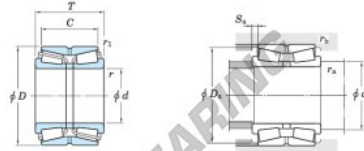

# Tapered roller bearing 46T30311DJR-49-JTEKT - 46T30311DJR-49-JTEKT

<https://www.123bearing.ie/bearing-housing/roller-bearing/tapered/46t30311djr-49-jtekt>

Double-row tapered roller bearings TDO type Koyo

Boundary dimensions (mm)						Basic load ratings (kN)		Limiting speeds (min <sup>-1</sup> )	
$d$	$D$	$T$	$C$	$r_1$ min.	$r_1$ max.	$C_r$	$C_{0r}$	Grease lub.	Oil lub.
55	120	70	49	2	0.6	221	297	2 300	3 200

Bearing No.	Mounting dimensions (mm)					Constant $e$	Axial load factors				Refer.) Mass (kg)
	$d_a$ min.	$D_a$ min.	$S_a$ min.	$r_a$ max.	$r_b$ max.		$Y_2$	$Y_3$	$Y_0$		
46T30311DJR/49	67	113	10.5	2	0.6	0.83	0.82	1.22	0.8	3.54	

## PRODUCT FEATURES

Brand	JTEKT
N° Ean13	3663952437552
Inside diameter	55 mm
Outside diameter	120 mm
Thickness	70 mm
Packaging	1

[contact@123bearing.ie](mailto:contact@123bearing.ie)

+33 359 36 04 90

CRT4 de Lesquin 60 Rue Du Haut De Sainghin 59273 Fretin FRANCE