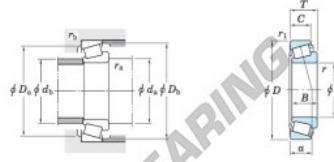

Tapered roller bearing

07079-07196-JTEKT - 07079-07196-JTEKT

<https://www.123bearing.ie/bearing-housing/roller-bearing/tapered/07079-07196-jtekt>

Single-row tapered roller bearings
inch series Koyo

Boundary dimensions (mm)							Basic load ratings (kN)		Limiting speeds (min ⁻¹)	
<i>d</i>	<i>D</i>	<i>T</i>	<i>B</i>	<i>C</i>	<i>r</i> _a max.	<i>r</i> _b max.	<i>C</i> _r	<i>C</i> ₁₀	Grease lub.	Oil lub.
20.000	50.005	13.495	14.260	9.525	1.6	1.0	26.7	28.8	7 900	11 000

Bearing No.		Load center (mm)	Mounting dimensions (mm)						Constant	Axial load factors		Mass (kg)	
Inner ring	Outer ring	<i>a</i>	<i>d</i> _a	<i>d</i> _b	<i>D</i> _a	<i>D</i> _b	<i>r</i> _a max.	<i>r</i> _b max.	<i>e</i>	<i>Y</i> ₁	<i>Y</i> ₂	Inner ring	Outer ring
07079	07196	10.8	27.5	26.0	44.5	47.0	1.6	1.0	0.40	1.49	0.82	0.104	0.034

PRODUCT FEATURES

Brand	JTEKT
N° Ean13	3663952425429
Inside diameter	20 mm
Outside diameter	50.005 mm
Thickness	13.495 mm
Packaging	1

contact@123bearing.ie

+33 359 36 04 90

CRT4 de Lesquin 60 Rue Du Haut De Sainghin 59273 Fretin FRANCE