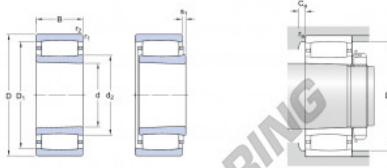

## Roller bearing C2218-KTN9-SKF - C2218-KTN9-SKF

<https://www.123bearing.ie/bearing-housing/roller-bearing/roller/c2218-ktn9-skf>

Reference	Dimensions										Weight (kg)	Performance (approx)															
	d	D	B	d <sub>1</sub>	D <sub>1</sub>	r <sub>1</sub>	r <sub>2</sub>	r <sub>3</sub>	r <sub>4</sub>	r <sub>5</sub>		r <sub>6</sub>	r <sub>7</sub>	r <sub>8</sub>	r <sub>9</sub>	r <sub>10</sub>	r <sub>11</sub>	r <sub>12</sub>	r <sub>13</sub>	r <sub>14</sub>	r <sub>15</sub>	r <sub>16</sub>	r <sub>17</sub>	r <sub>18</sub>	r <sub>19</sub>	r <sub>20</sub>	
C2218-KTN9	90	160	40	112	130	0.12	0.12	0.12	0.12	0.12	0.12	0.12	0.12	0.12	0.12	0.12	0.12	0.12	0.12	0.12	0.12	0.12	0.12	0.12	0.12	0.12	0.12

### PRODUCT FEATURES

Brand	SKF
N° Ean13	3616060577245
Inside diameter	90 mm
Outside diameter	160 mm
Thickness	40 mm
Limiting speed	3800 rpm
Weight	3250 g
Dynamic load	325 kN
Static load	380 kN
Packaging	1