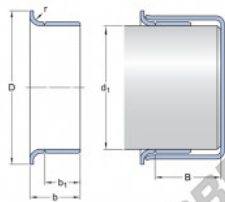

Speedi-Sleeve 99340-SKF - 99340-SKF

<https://www.123bearing.ie/seals/accessories/speedi-sleeve/99340-skf>

Plage de diamètres d'arbre		Dimensions nominales			Désignation	
d , min.	d , max.	d1	D	b	b1	B max.
88,316	88,494	88	97,409	23,012	19,837	35,712

PRODUCT FEATURES

Brand	SKF
N° Ean13	85311042468
Inside diameter	88 mm
Thickness	23 mm
Packaging	1

contact@123bearing.ie

+33 359 36 04 90

CRT4 de Lesquin 60 Rue Du Haut De Sainghin 59273 Fretin FRANCE