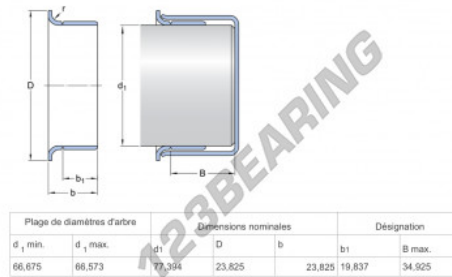

### PRODUCT FEATURES

Brand	SKF
N° Ean13	85311042031
Inside diameter	66 mm
Thickness	23 mm
Packaging	1

[contact@123bearing.ie](mailto:contact@123bearing.ie)

+33 359 36 04 90

CRT4 de Lesquin 60 Rue Du Haut De Sainghin 59273 Fretin FRANCE