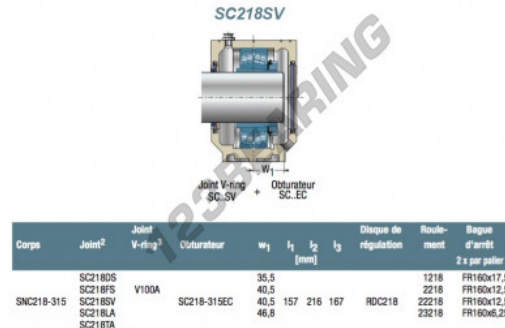

Housed bearing accessorie SC218SV-SNR - SC218SV-SNR

<https://www.123bearing.ie/bearing-housing/housed-bearing/accessories/sc218sv-snr>

Corps	Joint ²	Joint V-ring ²	Obturateur	w ₁	l ₁	l ₂	l ₃	Disque de régulation	Roulement	Bague d'arrêt
				[mm]						
	SC218DS			35,5					1218	FR160x17,5
	SC218FS	V100A		40,5					2218	FR160x12,5
SNC218-315	SC218SV		SC218-315EC	40,5	157	216	167	RDC218	22218	FR160x12,5
	SC218LA			46,8					23218	FR160x6,25
	SC218TA									